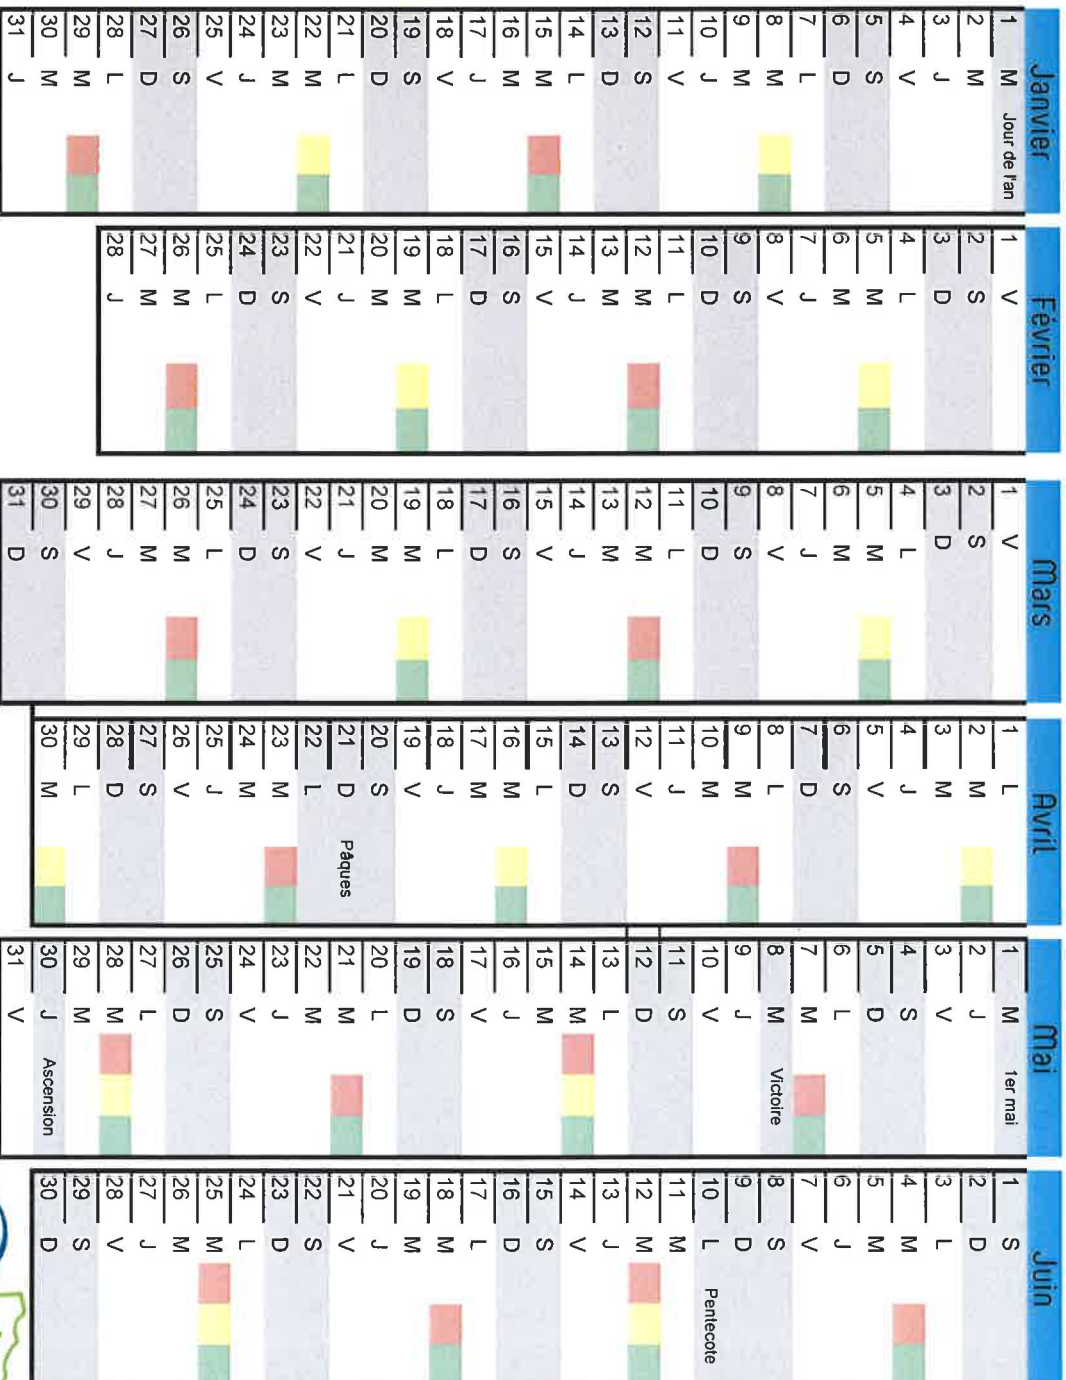

Dans le sac jaune :

Métalliques
acier et aluminium

Briques alimentaire

Cartonnettes

Bouteilles & Flacons plastique

Refus :

Les cartons bruns vont à la déchetterie.

DECHETS NON RECYCLABLES

BIODECHETS

EMBALLAGES

Service déchets ménagers : 06 45 55 42 47 - laurence.gadrey@ccmorvan.fr

MORVAN
Sommet 6 grands lacs
Communauté de communes

CALENDRIER 2019

L'huis cles Neuvièrre

Veillez à sortir vos sacs la veille au soir de la collecte

Horaires de la déchèterie de Montsauche-Les Settons :

01 avril au 30 septembre :

Lundi : 10h -13h / 14h - 18h

Mercredi et Vendredi: 14h - 18h

Samedi : 10h -13h / 14h - 18h

01 octobre au 31 mars :

Lundi : 10h -13h / 14h - 17h

Mercredi et Vendredi: 14h - 17h

Samedi : 10h -13h / 14h - 17h

Dans le sac jaune :

Métalliques
acier et aluminium

Cartonnages

Bouteilles
alimentaire & Flacons plastique

Refus :

~~Barquettes
plastique et
polystyrène~~