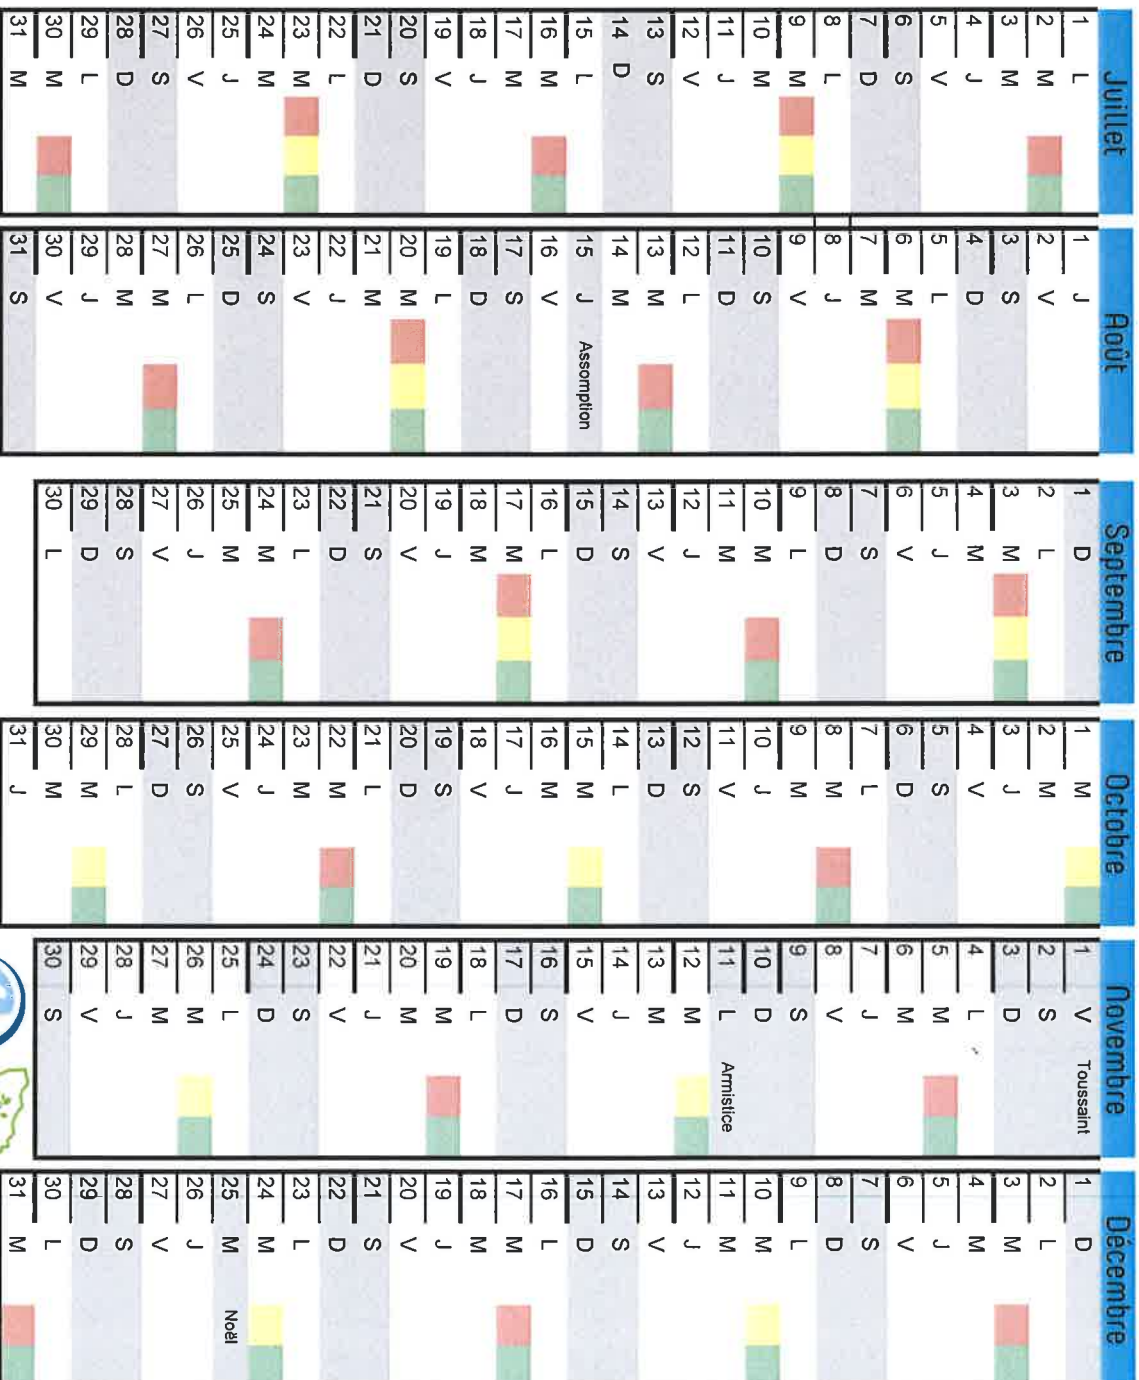

Dans le sac jaune :

Métalliques
acier et aluminium

Briques alimentaire

Cartonnettes

Bouteilles & Flacons plastique

Refus :

Les cartons bruns vont à la déchetterie.

DECHETS NON RECYCLABLES

Horaires de la déchèterie de Montsauche-Les Settons :

01 avril au 30 septembre :

Lundi : 10h -13h / 14h - 18h

Mercredi et Vendredi: 14h - 18h

Samedi : 10h -13h / 14h - 18h

01 octobre au 31 mars :

Lundi : 10h -13h / 14h - 17h

Mercredi et Vendredi: 14h - 17h

Samedi : 10h -13h / 14h - 17h

Dans le sac jaune :

Métalliques
acier et aluminium

Cartonnages

Bouteilles
alimentaire & Flacons plastique

Refus :

~~Barquettes
plastique et
polystyrène~~

DECHETS NON RECYCLABLES

BIODECHETS

EMBALLAGES